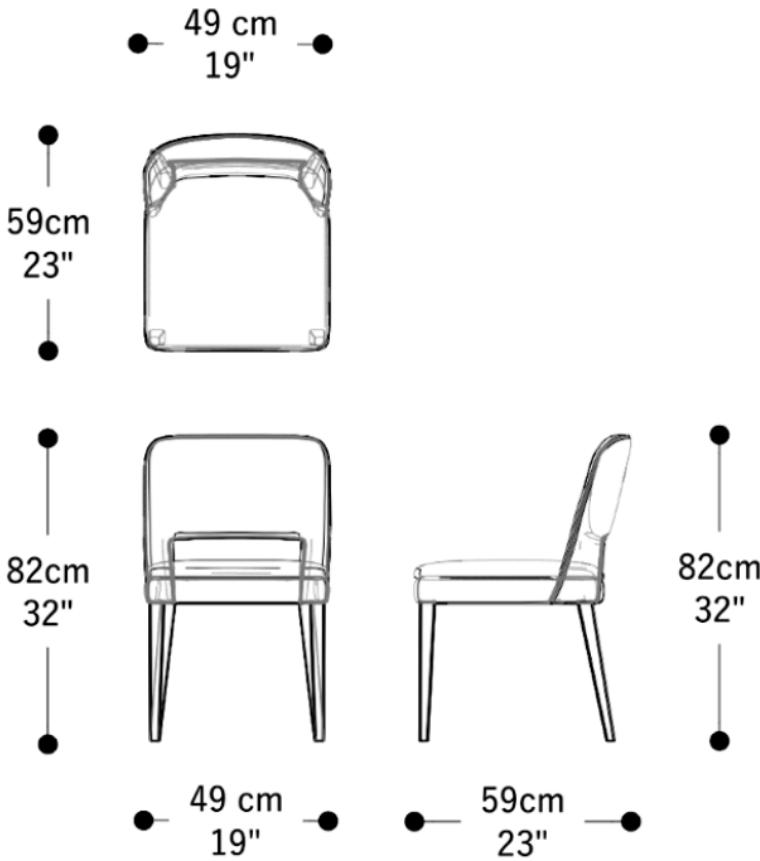

BRETON

CADEIRA

JAMES

COLEÇÃO REINO UNIDO

A Cadeira James traz contemporaneidade a projetos que prezam por elegância e personalidade.

CADEIRA
JAMES

BRETON

Cadeira

CADEIRA
JAMES

BRETON

Diferenciais:

- Detalhe vazado no encosto;
- Estofados disponíveis em couro ou tecido;
- Estrutura em madeira maciça.

CADEIRA
JAMES

BRETON

 Estrutura em madeira maciça podendo ser laqueada. Encosto e assento estofados em couro ou tecido. Medidas especiais não disponíveis.